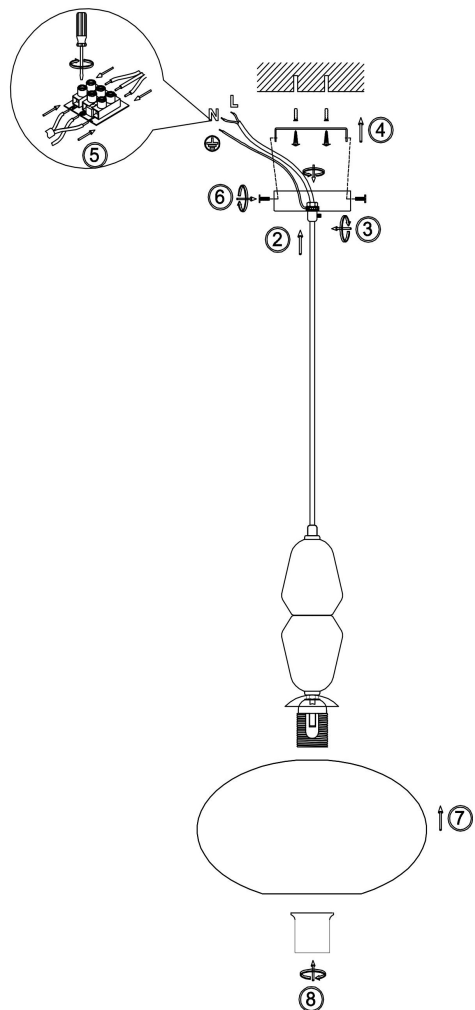

## Инструкция FR2061PL-01BS2

1xE27 60W

Модель: FR2061PL-01BS2

Коллекция: Classic

Серия: Tela

 Подвесной светильник