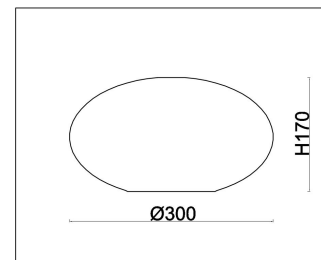

## Инструкция FR2061PL-01BS2

1xE27 60W

Модель: FR2061PL-01BS2

Коллекция: Classic

Серия: Tela

 Подвесной светильник