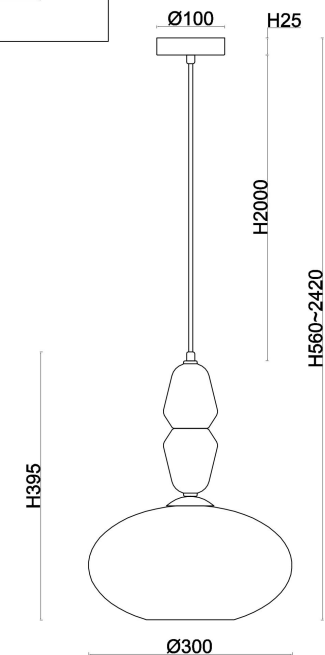

## Инструкция FR2061PL-01BS2

1xE27 60W

Модель: FR2061PL-01BS2

Коллекция: Classic

Серия: Tela

 Подвесной светильник