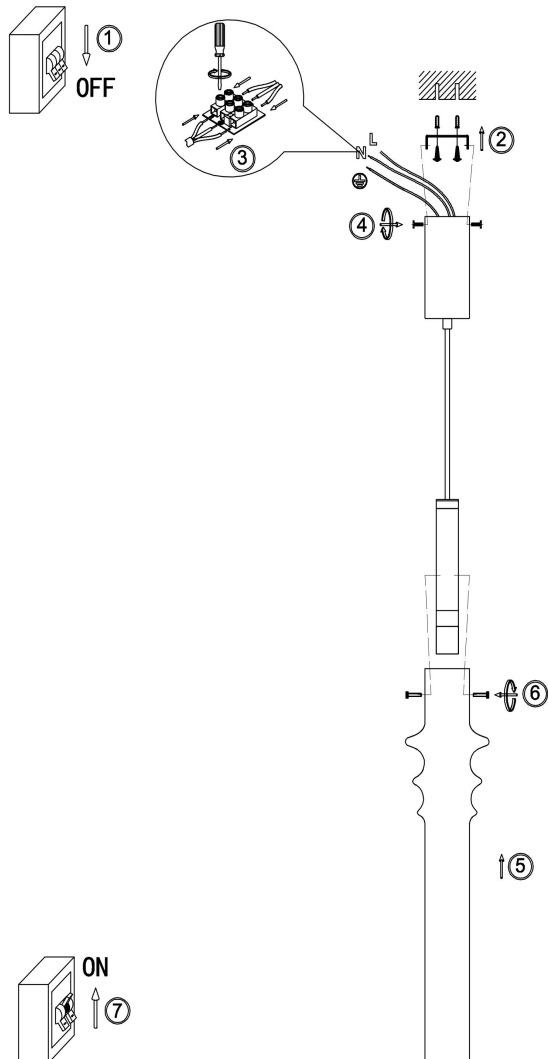

## Инструкция FR5635PL-L6AM1

MAX 6W  
250 Lumen

Модель: FR5635PL-L6AM1  
Коллекция: Modern  
Серия: Trace  
Подвесной светильник