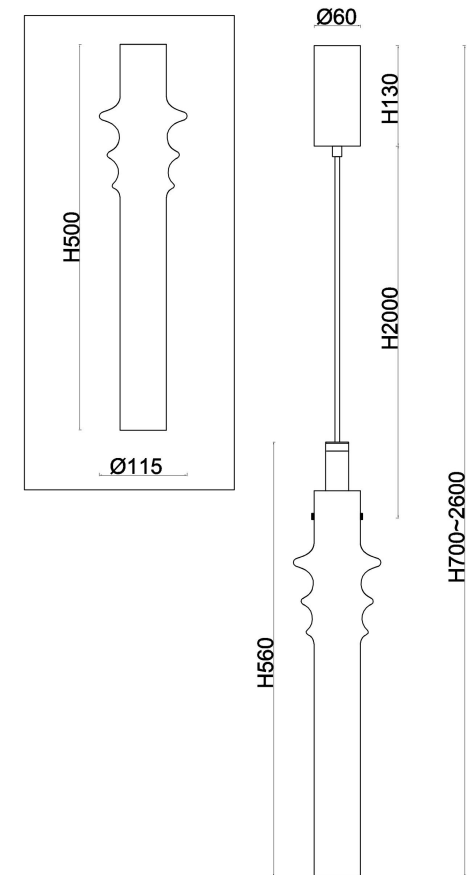

## Инструкция FR5635PL-L6AM1

MAX 6W  
250 Lumen

Модель: FR5635PL-L6AM1  
Коллекция: Modern  
Серия: Trace  
Подвесной светильник